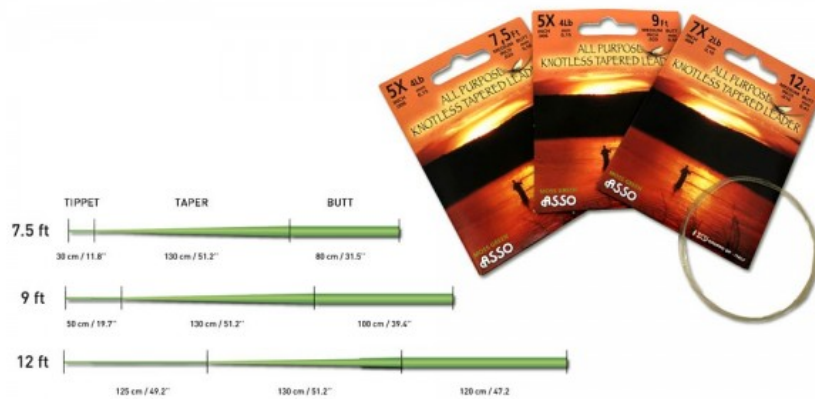

Scheda prodotto

Artiklename : ASSO KNOTLESS TAPERED LEADER

Summary

Asso Knotless Tapered Leader hat eine sehr starke und widerstandsfähige Oberfläche.

Pricelist

Farbe : GREEN	Supporto : matassa	Confezione : 9 FT	Misura : 5 X	5,00 €
Farbe : GREEN	Supporto : matassa	Confezione : 9 FT	Misura : 6 X	5,00 €
Farbe : GREEN	Supporto : matassa	Confezione : 9 FT	Misura : 7 X	5,00 €
Farbe : GREEN	Supporto : matassa	Misura : 5 X	Confezione : 7.5 FT	5,00 €
Farbe : GREEN	Supporto : matassa	Misura : 6 X	Confezione : 7.5 FT	5,00 €
Farbe : GREEN	Supporto : matassa	Misura : 7 X	Confezione : 7.5 FT	5,00 €
Farbe : GREEN	Supporto : matassa	Misura : 5 X	Confezione : 12 FT	5,00 €
Farbe : GREEN	Supporto : matassa	Misura : 6 X	Confezione : 12 FT	5,00 €
Farbe : GREEN	Supporto : matassa	Misura : 7 X	Confezione : 12 FT	5,00 €
Farbe : GREEN	Supporto : matassa	Misura : 4 X	Confezione : 7.5 FT	5,00 €
Farbe : GREEN	Supporto : matassa	Misura : 3 X	Confezione : 7.5 FT	5,00 €
Farbe : GREEN	Supporto : matassa	Misura : 2 X	Confezione : 7.5 FT	5,00 €
Farbe : GREEN	Supporto : matassa	Misura : 1 X	Confezione : 7.5 FT	5,00 €
Farbe : GREEN	Supporto : matassa	Misura : 0 X	Confezione : 7.5 FT	5,00 €
Farbe : GREEN	Supporto : matassa	Confezione : 9 FT	Misura : 4 X	5,00 €

Technische Eigenschaften	Größe	TIPPET diam mm	diam inch	test lb	BUTT diam mm
	7x	0.10	.004	2.0	0.41
	6x	0.13	.005	2.9	0.44
	5x	0.15	.006	3.7	0.50
	4x	0.17	.007	4.4	0.52
	3x	0.20	.008	6.6	0.52
	2x	0.23	.009	8.6	0.57
	1x	0.26	.010	10.3	0.57
	0x	0.28	.011	12.3	0.57

	Tippet	Taper	Butt	Total
7.5 FT	30 cm	130 cm	80 cm	240 cm
9 FT	50 cm	130 cm	100 cm	280 cm
12 FT	125 cm	130 cm	120 cm	375 cm